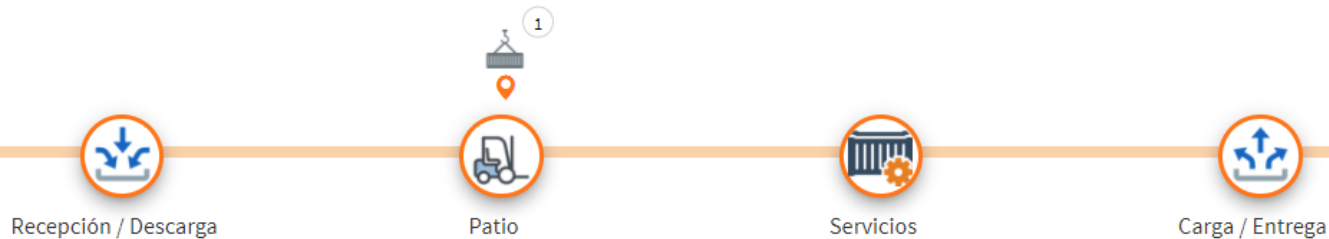

Información principal de un contenedor

Monitoreo / Monitoreo Plus

Contenedor ▾ MNBU4002242 🔍 Búsqueda Masiva ★ Exportar (Excel)

a **MNBU4002242**

Booking:	Línea Naviera:	Categoría:	Modalidad de Ingreso: b	Modalidad de Salida: c	d Candados	e
Estado:	ISO Tipo:	Estatus:	Ingreso:	Sellos:	Peligroso	f
Sello de Preaviso:					Conexión	

Al buscar un contenedor te mostrará la información general y estatus actual de la unidad.

- **a** Indicador para marcar un contenedor como favorito: aparecerá en automático cada vez que ingreses al módulo (seguimiento personalizado). Opciones para marcar un contenedor como favorito:
  - Desde el módulo de monitoreo plus seleccionando el icono de estrella.
  - Al escanear un código QR de la boleta de liberación de un contenedor.
- **b** Modalidad de ingreso a APM Terminals al dar clic en el icono.
- **c** Modalidad de salida de APM Terminals al dar clic en el icono.
- **d** Indicadores de que un contenedor cuenta con algún candado, así como si es IMO o refrigerado.
- **e** Al dar clic en el icono se desplegará hacia abajo los servicios asociados al contenedor.
- **f** Al dar clic en el icono mostrará mayor detalle del contenedor.