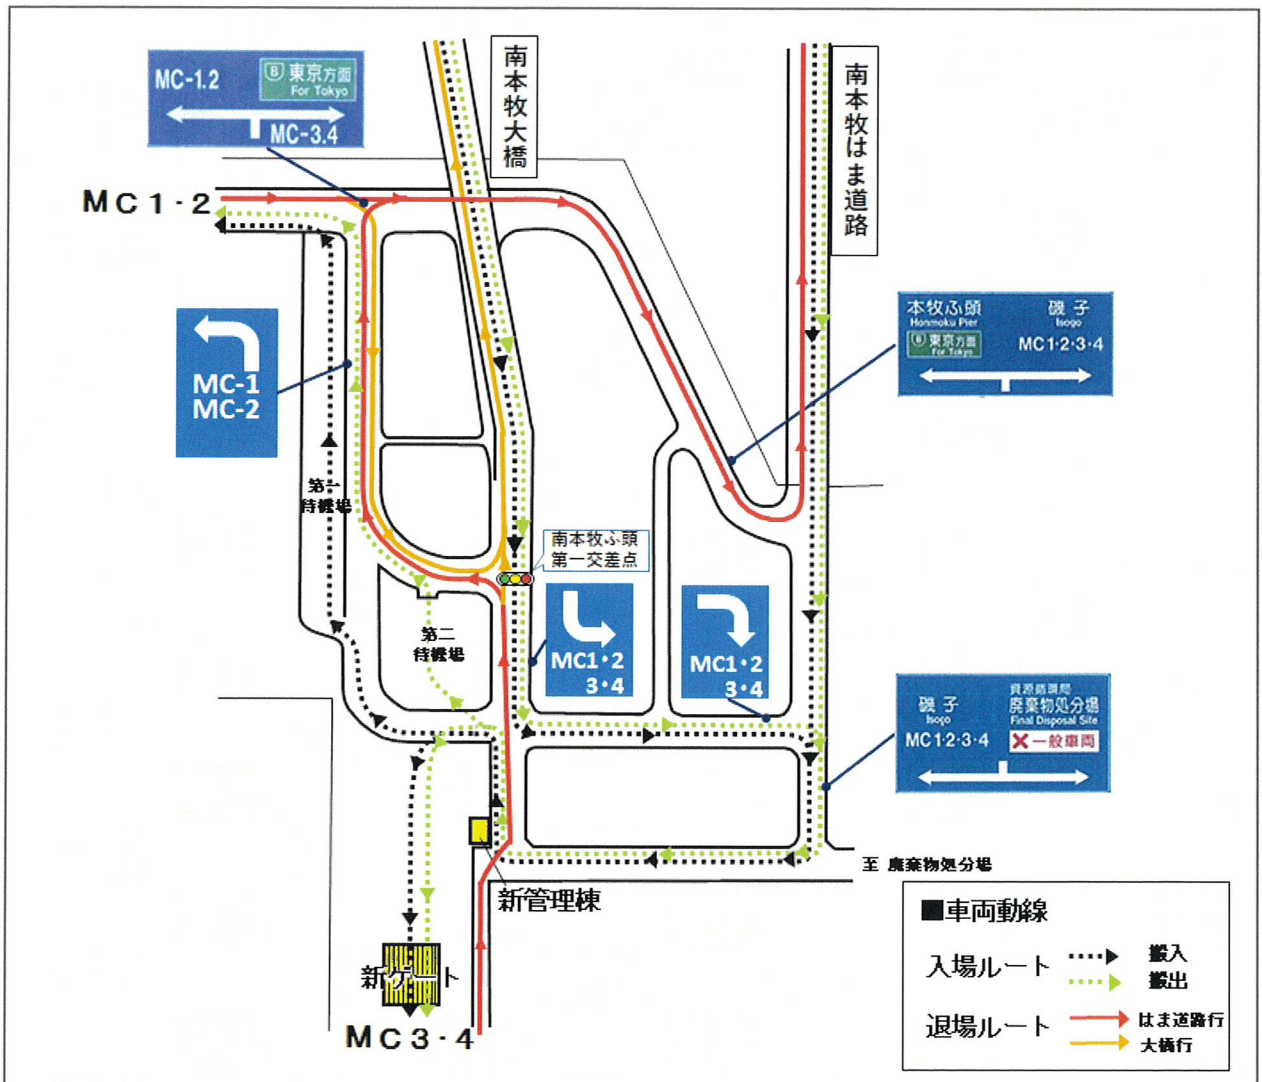

南本牧ふ頭をご利用の皆様へ

南本牧ふ頭コンテナターミナル周辺の交通動線について

南本牧ふ頭コンテナターミナル内、及び周辺道路における入退場動線は下図の通りとなっております。

特に退場ルートにつきましては、渋滞回避・安全管理のため、南本牧はま道路に抜ける場合は赤線、南本牧大橋に抜ける場合は黄色線のルートで退場していただきますようお願いいたします。

お問い合わせ： 横浜市港湾局 物流運営課 電話：045-671-7260

※ ゲートのオープン時間やターミナル運営に関しては、各ターミナル及び各船社にお問い合わせください。