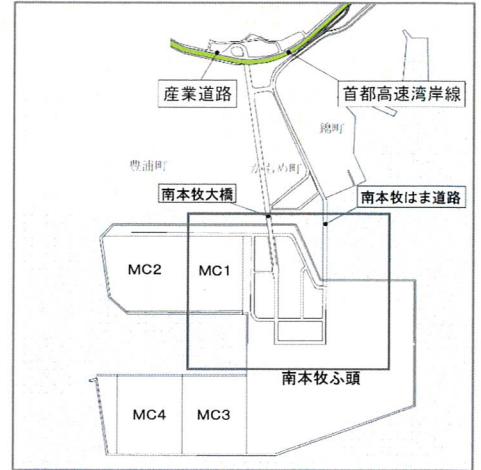

南本牧ふ頭をご利用の皆様へ

南本牧ふ頭コンテナターミナル周辺の交通動線について

南本牧ふ頭コンテナターミナル内、及び周辺道路における入退場動線は下図の通りとなっております。

特に退場ルートにつきましては、渋滞回避・安全管理のため、南本牧はま道路に抜ける場合は赤線、南本牧大橋に抜ける場合は黄色線のルートで退場していただきますようお願いいたします。

お問い合わせ： 横浜市港湾局 物流運営課 電話：045-671-7260

※ ゲートのオープン時間やターミナル運営に関しては、各ターミナル及び各船社にお問い合わせください。